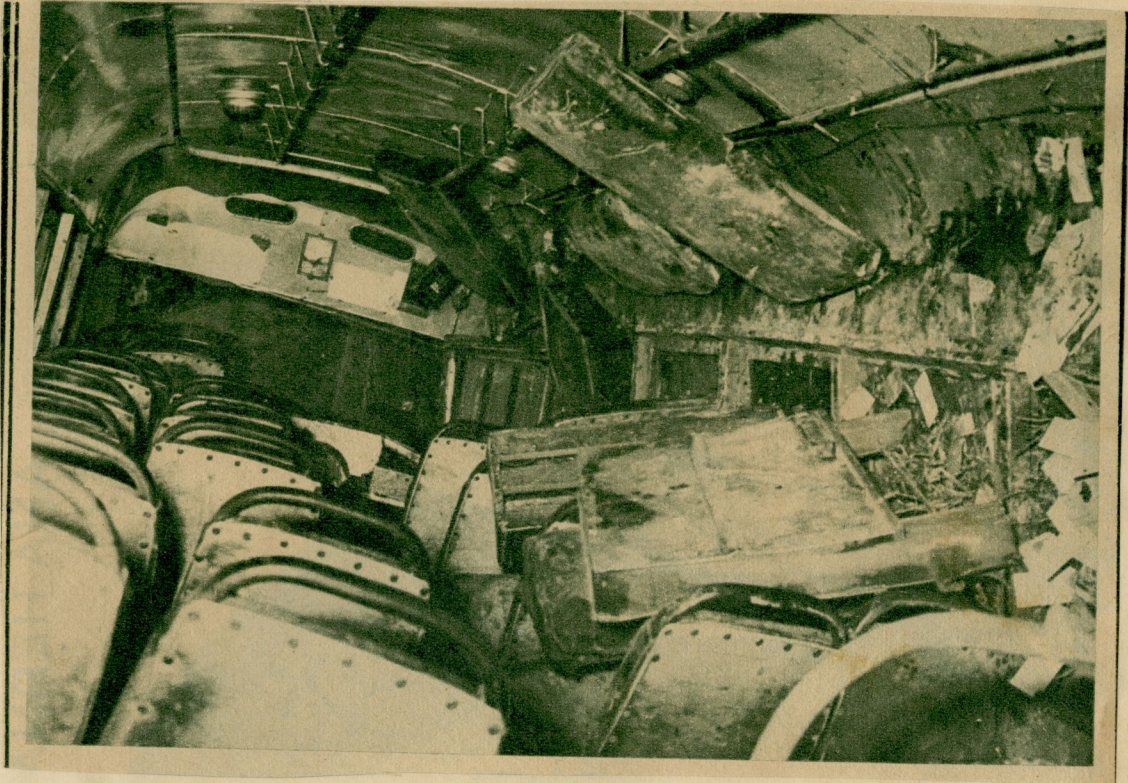

PATRIMONIO
DOCUMENTAL

OFICINA DEL HISTORIADOR
DE LA HABANA